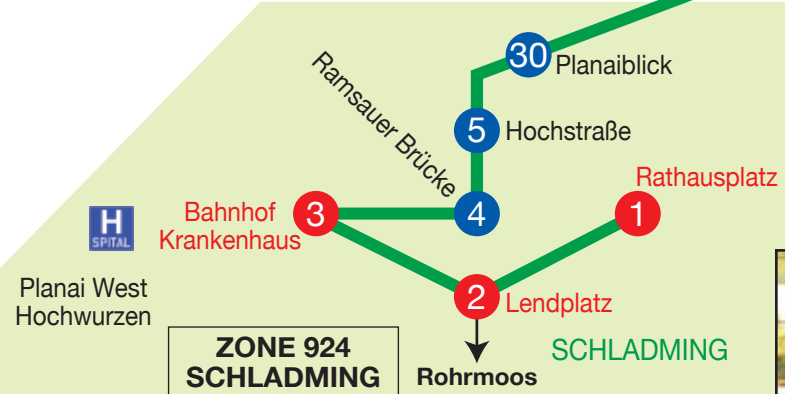

RVB badespaß

rundum viel bewegen

Ramsauer Verkehrsbetriebe GmbH www.rvb.at INFO HOTLINE
8972 Ramsau am Dachstein info@rvb.at +43 (0) 36 87/ 81 870 -13