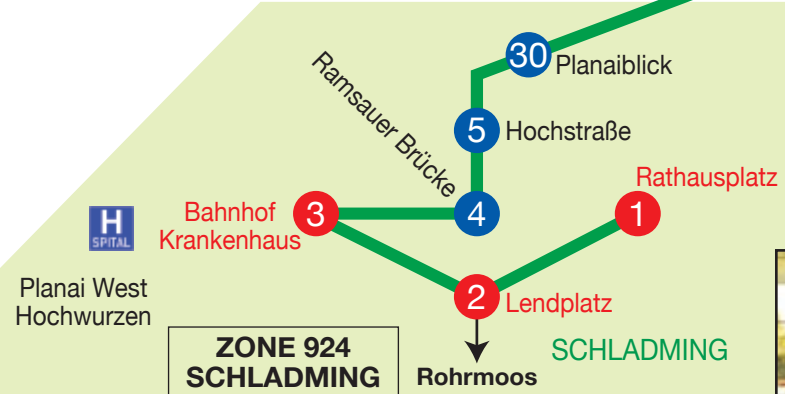

- **LINIE 960** Schladming → Dachstein / Türlwandhütte
- **LINIE 962** Burgstaller → Dachsteinruhe
- **LINIE 964** Vorberg
- **Umsteigehaltestelle**

**Raiffeisen Meine Bank**

SPORT 2000 **SKI WILLY** SPORT 2000  
A-8972 RAMSAU/DACHSTEIN

MIT DEM RICHTIGEN PARTNER  
**MEHR ERLEBEN!**

Tel: (03687) 81 854 · www.ski-willy.at

rundum viel bewegen  
zentrum tagen tafeln tanzen

Ramsauer Verkehrsbetriebe GmbH www.rvb.at INFO HOTLINE  
8972 Ramsau am Dachstein info@rvb.at +43 (0) 36 87/ 81 870

Ermäßigter Tarif							
Gültigkeit	1h	1,5h	1,5h	1,5h	2h	2h	2h
Zone	1	2	3	4	5	6	7
Stundenkarte	EUR 1,00	1,90	2,90	3,80	4,70	5,60	6,50
10-Zonenkarte*	EUR 0,88	1,76	2,64	3,52	4,40	5,28	6,16
24-Stundenkarte	EUR 2,10	3,80	5,70	7,60	9,40	11,20	13,00

50 % Ermäßigung für Kinder, weiters auf Stundenkarten für Senioren, Behinderte, Blinde und Schwerebeschädigte bei Vorweis der ÖBB Vorteils card. Elternteile im Rahmen der Familienermäßigung.\* Fahrkosten für die jeweilige Zonenanzahl bei Verwendung einer 10-Zonenkarte. Die 10-Zonenkarte kostet € 16,70 (Vollpreis) und € 8,40 (Halbpreis). Linientarife exklusive Mautgebühr Dachsteinstraße. Alle Preise inkl. 10 % MwSt.