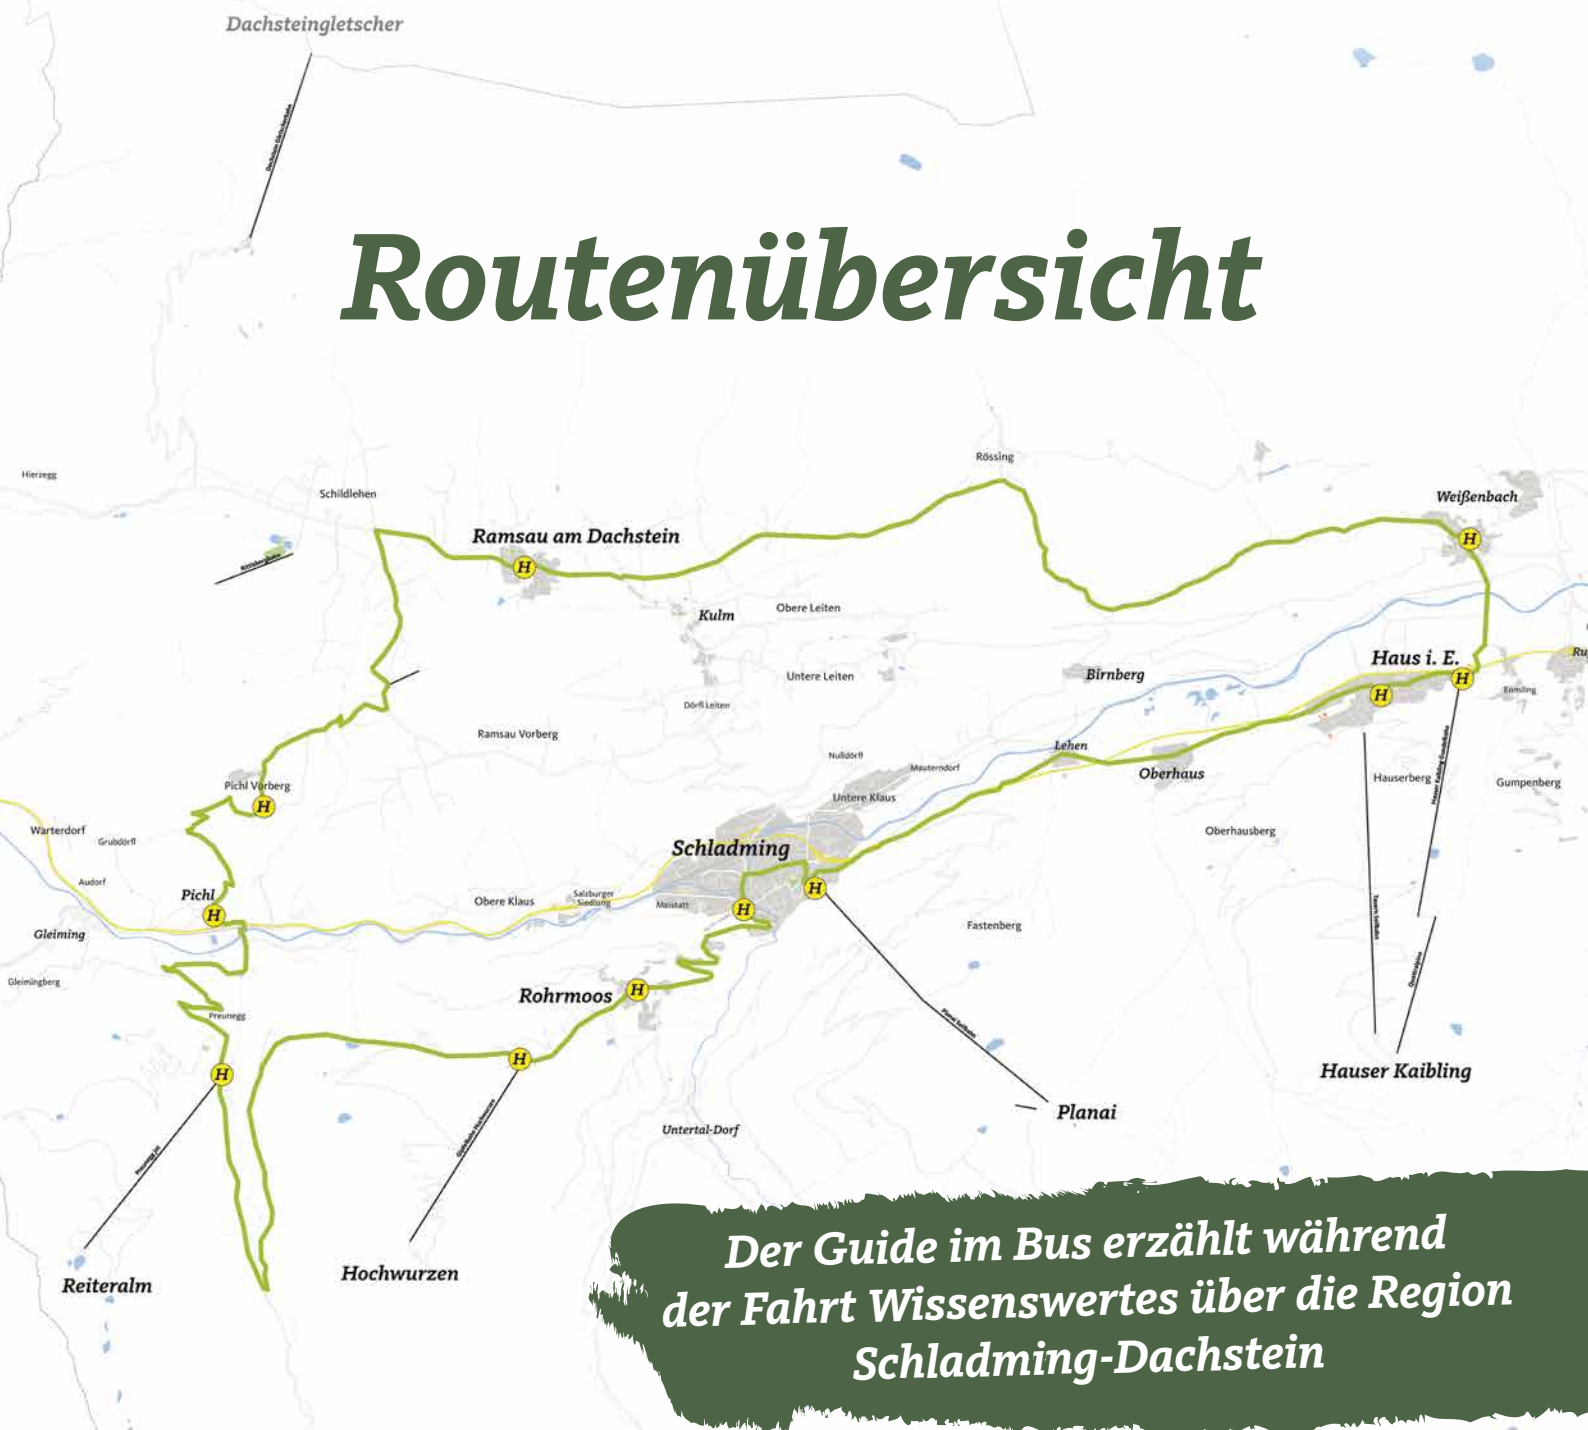

„Hop on - Hop off“

Panoramarundfahrt

Ort	Haltestelle	Fahrplan				
Ramsau am Dachstein	Ort		09:00	09:35	10:30	11:05
Pichl-Vorberg	Steirerhof		09:15	09:50	10:45	11:20
Pichl	Pichlmayrgut		09:20	09:55	10:50	11:25
Preunegg	Preuneggjet		09:30	10:05	11:00	11:35
Rohrmoos	Gipfelbahn Hochwurzen		09:40	10:15	11:10	11:45
Rohrmoos	Zentrum		09:43	10:18	11:13	11:48
Schladming	Lendplatz		09:48	10:23	11:18	11:53
Schladming	Planet Planai	09:00	09:55	10:30	11:25	12:00
Haus im Ennstal	Schlossplatz	09:07	10:02	10:37	11:32	
Haus im Ennstal	Hauser Kaibling Seilbahn	09:10	10:05	10:40	11:35	
Weißbach	Dorfplatz	09:15	10:10	10:45	11:40	
Ramsau am Dachstein	Ort	09:35	10:30	11:05	12:00	

Fett markierte Zeiten sind Einstiegszeiten, alle weiteren Zeiten sind für Aus- und Wiedereinstiege - „Hop on - hop off“.
 Stelle bitte sicher, dass Du wieder zurück an Deinen Ausgangspunkt gelangen kannst.
 Zusätzliche Transfers sind nicht im Ticket inkludiert.

Bus Planai Bus RVB

Montags, von 18.7. bis 22.8.2022

**SCHLADMING
DACHSTEIN**
Wir sind für Dich da.

Routesübersicht

Der Guide im Bus erzählt während der Fahrt Wissenswertes über die Region Schladming-Dachstein

Preis

€ 12,50 Erwachsene | € 7,00 Kind (6 bis 15 Jahre)

€ 3,00 bzw. € 2,00 (Kind) Ermäßigung mit Sommercard

Ticket nur für die Panoramarundfahrt nach dem umseitigen Fahrplan gültig.

Eine Anmeldung ist unbedingt erforderlich!