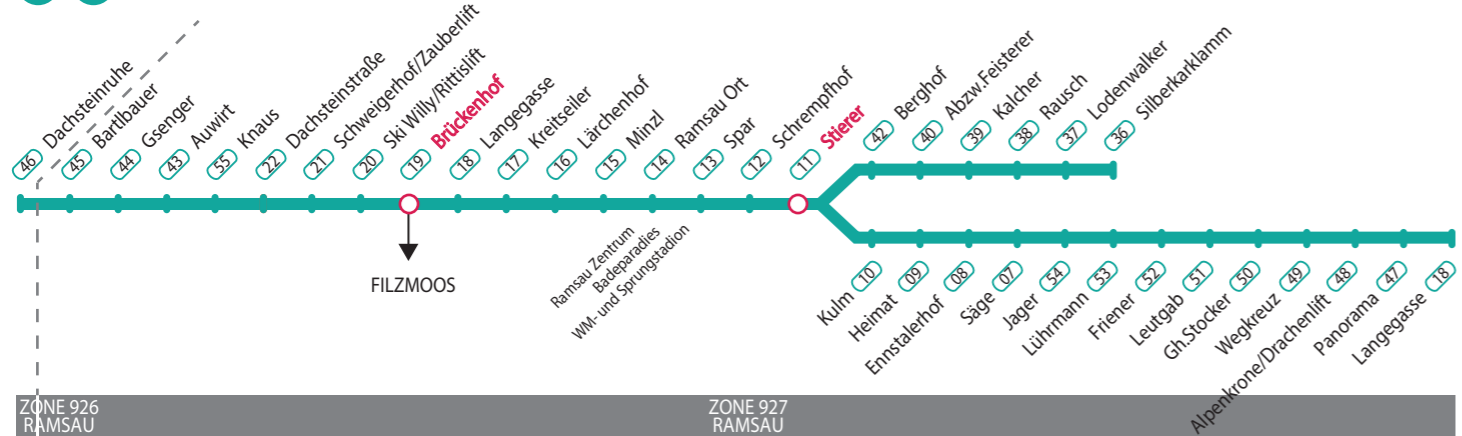

Bei extremen Straßen- u. Witterungsverhältnissen
wird der Bereich Mautstelle bis Dachsteinseilbahn nicht
angefahren

weitere Informationen unter www.ramsau.com

BUSFAHRPLAN FRÜHLING 2020

gültig 16.03. - 20.05.2020

- Haltestelle Linie 960
- Haltestelle Linie 962 & 964
- Umsteigehaltestelle
- Ausflugsziele
- Bahnhof Schladming
- Tourismusbüro
- Dachstein Seilbahn

TARIFE Gültig ab 1. Juli 2019

Normaler Tarif			
Gültigkeit	1h	1,5h	1,5h
Zone	1	2	3
Stundenkarte	2,50	4,60	6,60
10-Zonenkarte	2,06	4,12	6,18
24-Stundenkarte	5,50	9,20	13,20
Wochenkarte	15,20	21,40	27,40
Monatskarte	50,90	71,10	91,60

Tarife inkl. 10% MwSt., exkl. Mautgebühr
Dachsteinstraße, Gruppenermäßigung ab 6 Personen
Ermäßigung auf Stundenkarte und 24-Stundenkarte für SeniorInnen mit gültiger ÖBB Vorteils card, Familien mit steirischem Familienpaß und Jugendliche ca. 40%. Für Kinder, Behinderte, Blinde ca. 50%.

962 964 DACHSTEINRUHE - VORBERG - SILBERKARKLAMM

960 DACHSTEIN/TÜRLWANDHÜTTE - RAMSAUER PLATEAU - SCHLADMING