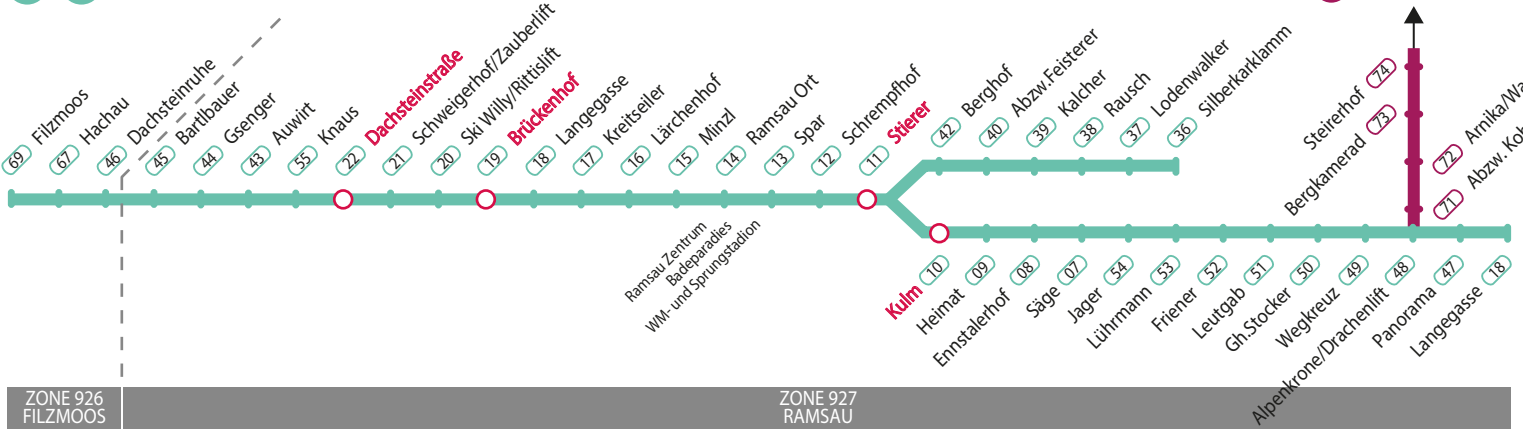

962 964 FILZMOOS - DACHSTEINRUHE - VORBERG - SILBERKARKLAMM