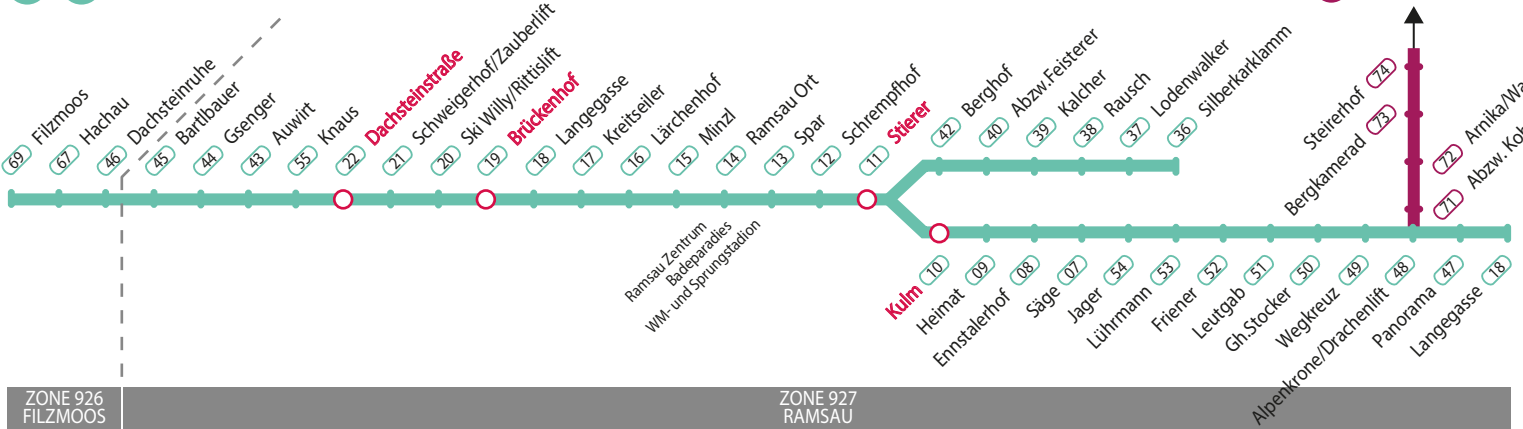

962 964 FILZMOOS - DACHSTEINRUHE - VORBERG - SILBERKARKLAMM